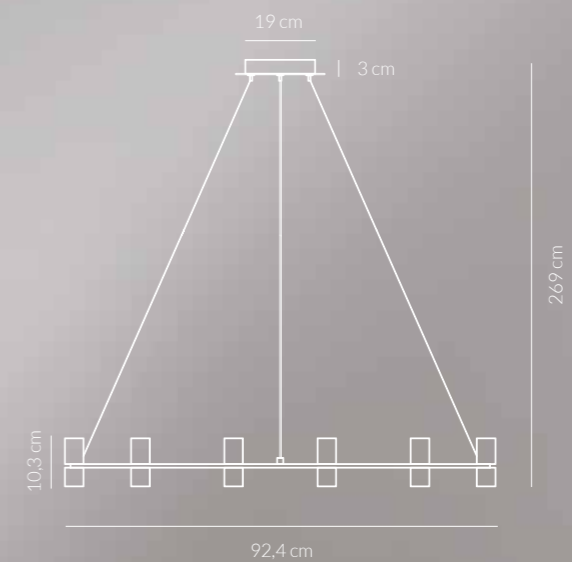

KINGFORT

SOSPENSIONE PENDANT LAMP

0085.30.BI
BIANCO
SAND WHITE

0085.30.NE
NERO
BLACK

KELVIN
COLOUR TEMPERATURE
3.000 K

LUMEN
2.750 LM

VATTAGGIO
WATTAGE
8 x 4 W

KINGFORT

SOSPENSIONE PENDANT LAMP

0085.31.BI
BIANCO
SAND WHITE

KELVIN
COLOUR TEMPERATURE
3.000 K

LUMEN
5.630 LM

VATTAGGIO
WATTAGE
16 x 4 W

KINGFORT

SOSPENSIONE PENDANT LAMP

0085.31.NE

**NERO
BLACK**

KELVIN
COLOUR TEMPERATURE
3.000 K

LUMEN
5.630 LM

VATTAGGIO
WATTAGE
16 x 4 W

KINGFORT

SOSPENSIONE PENDANT LAMP

- 0084.30.BI**
BIANCO
SAND WHITE
- 0084.30.NE**
NERO
BLACK
- KELVIN
COLOUR TEMPERATURE
3.000 K
- LUMEN
1.975 LM
- VATTAGGIO
WATTAGE
5 x 4 W