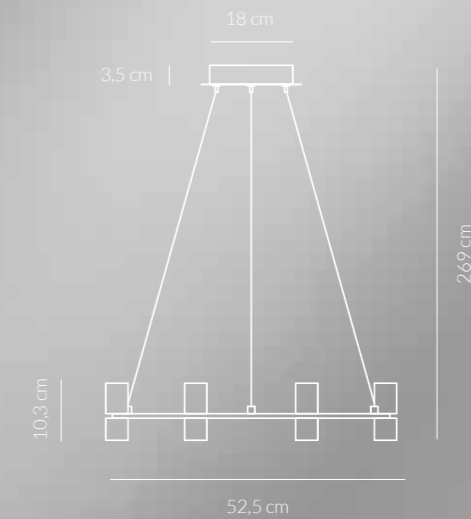

KINGFORT

SOSPENSIONE PENDANT LAMP

0085.30.BI
BIANCO
SAND WHITE

0085.30.NE
NERO
BLACK

KELVIN
COLOUR TEMPERATURE
3.000 K

LUMEN
2.750 LM

VATTAGGIO
WATTAGE
8 x 4 W

KINGFORT

SOSPENSIONE PENDANT LAMP

0085.31.BI
BIANCO
SAND WHITE

KELVIN
COLOUR TEMPERATURE
3.000 K

LUMEN
5.630 LM

VATTAGGIO
WATTAGE
16 x 4 W

KINGFORT

SOSPENSIONE PENDANT LAMP

0085.31.NE

**NERO
BLACK**

KELVIN
COLOUR TEMPERATURE
3.000 K

LUMEN
5.630 LM

VATTAGGIO
WATTAGE
16 x 4 W

KINGFORT

SOSPENSIONE PENDANT LAMP

- 0084.30.BI**
BIANCO
SAND WHITE
- 0084.30.NE**
NERO
BLACK
- KELVIN
COLOUR TEMPERATURE
3.000 K
- LUMEN
1.975 LM
- VATTAGGIO
WATTAGE
5 x 4 W