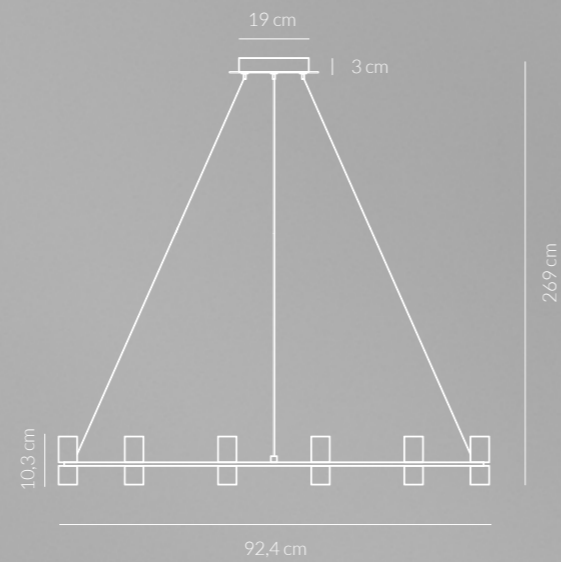

KINGFORT

SOSPENSIONE PENDANT LAMP

0085.30.BI
BIANCO
SAND WHITE

0085.30.NE
NERO
BLACK

KELVIN
COLOUR TEMPERATURE
3.000 K

LUMEN
2.750 LM

VATTAGGIO
WATTAGE
8 x 4 W

KINGFORT

SOSPENSIONE PENDANT LAMP

0085.31.BI
BIANCO
SAND WHITE

KELVIN
COLOUR TEMPERATURE
3.000 K

LUMEN
5.630 LM

VATTAGGIO
WATTAGE
16 x 4 W

KINGFORT

SOSPENSIONE PENDANT LAMP

0085.31.NE

**NERO
BLACK**

KELVIN
COLOUR TEMPERATURE
3.000 K

LUMEN
5.630 LM

VATTAGGIO
WATTAGE
16 x 4 W

KINGFORT

SOSPENSIONE PENDANT LAMP

- 0084.30.BI**
BIANCO
SAND WHITE
- 0084.30.NE**
NERO
BLACK
- KELVIN
COLOUR TEMPERATURE
3.000 K
- LUMEN
1.975 LM
- VATTAGGIO
WATTAGE
5 x 4 W